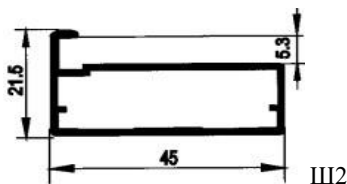

Прайс-лист на мебельные фасады из алюминиевого рамочного профиля

Рамка (черный, золото, шампань, бронза) в сборе, без наполнения

Высота фасада, мм.	Ширина фасада, мм.					
	200мм.	450мм.	550мм.	600мм.	900мм.	1200мм.
120мм.	1 500 ₺	1 800 ₺	2 000 ₺	2 100 ₺	2 500 ₺	2 900 ₺
200мм.	1 600 ₺	2 000 ₺	2 100 ₺	2 200 ₺	2 600 ₺	3 000 ₺
400мм.	1 900 ₺	2 200 ₺	2 400 ₺	2 500 ₺	2 900 ₺	3 300 ₺
550мм.	2 100 ₺	2 500 ₺	2 600 ₺	2 700 ₺	3 100 ₺	3 600 ₺
720мм.	2 300 ₺	2 700 ₺	2 900 ₺	2 900 ₺	3 400 ₺	3 800 ₺
960мм.	2 700 ₺	3 100 ₺	3 200 ₺	3 300 ₺	3 700 ₺	4 100 ₺
1100мм.	2 900 ₺	3 300 ₺	3 400 ₺	3 500 ₺	3 900 ₺	4 400 ₺
1300мм.	3 200 ₺	3 600 ₺	3 700 ₺	3 800 ₺	4 200 ₺	4 600 ₺
1500мм.	3 500 ₺	3 800 ₺	4 000 ₺	4 100 ₺	4 500 ₺	4 900 ₺
1700мм.	3 800 ₺	4 100 ₺	4 300 ₺	4 400 ₺	4 800 ₺	5 200 ₺
1900мм.	4 100 ₺	4 400 ₺	4 600 ₺	4 600 ₺	5 100 ₺	5 500 ₺
2100мм.	4 400 ₺	4 700 ₺	4 900 ₺	4 900 ₺	5 400 ₺	5 800 ₺
2300мм.	4 600 ₺	5 000 ₺	5 200 ₺	5 200 ₺	5 700 ₺	6 100 ₺
2500мм.	4 900 ₺	5 300 ₺	5 400 ₺	5 500 ₺	6 000 ₺	6 400 ₺
2700мм.	5 200 ₺	5 600 ₺	5 700 ₺	5 800 ₺	6 200 ₺	6 700 ₺
2900мм.	5 500 ₺	5 900 ₺	6 000 ₺	6 100 ₺	6 500 ₺	7 000 ₺

Стоимость за штуку. Уплотнитель установлен. Доставка в сборе.

Виды алюминиевых рамок

Узкая рамка

Y1

Y2

Y3

Широкая рамка

Ш1