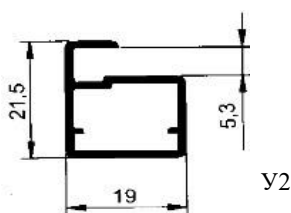

Прайс-лист на мебельные фасады из алюминиевого рамочного профиля

Рамка (черный, золото, шампань, бронза) в сборе, без наполнения

Высота фасада, мм.	Ширина фасада, мм.					
	200мм.	450мм.	550мм.	600мм.	900мм.	1200мм.
120мм.	1 500 ₺	1 800 ₺	2 000 ₺	2 100 ₺	2 500 ₺	2 900 ₺
200мм.	1 600 ₺	2 000 ₺	2 100 ₺	2 200 ₺	2 600 ₺	3 000 ₺
400мм.	1 900 ₺	2 200 ₺	2 400 ₺	2 500 ₺	2 900 ₺	3 300 ₺
550мм.	2 100 ₺	2 500 ₺	2 600 ₺	2 700 ₺	3 100 ₺	3 600 ₺
720мм.	2 300 ₺	2 700 ₺	2 900 ₺	2 900 ₺	3 400 ₺	3 800 ₺
960мм.	2 700 ₺	3 100 ₺	3 200 ₺	3 300 ₺	3 700 ₺	4 100 ₺
1100мм.	2 900 ₺	3 300 ₺	3 400 ₺	3 500 ₺	3 900 ₺	4 400 ₺
1300мм.	3 200 ₺	3 600 ₺	3 700 ₺	3 800 ₺	4 200 ₺	4 600 ₺
1500мм.	3 500 ₺	3 800 ₺	4 000 ₺	4 100 ₺	4 500 ₺	4 900 ₺
1700мм.	3 800 ₺	4 100 ₺	4 300 ₺	4 400 ₺	4 800 ₺	5 200 ₺
1900мм.	4 100 ₺	4 400 ₺	4 600 ₺	4 600 ₺	5 100 ₺	5 500 ₺
2100мм.	4 400 ₺	4 700 ₺	4 900 ₺	4 900 ₺	5 400 ₺	5 800 ₺
2300мм.	4 600 ₺	5 000 ₺	5 200 ₺	5 200 ₺	5 700 ₺	6 100 ₺
2500мм.	4 900 ₺	5 300 ₺	5 400 ₺	5 500 ₺	6 000 ₺	6 400 ₺
2700мм.	5 200 ₺	5 600 ₺	5 700 ₺	5 800 ₺	6 200 ₺	6 700 ₺
2900мм.	5 500 ₺	5 900 ₺	6 000 ₺	6 100 ₺	6 500 ₺	7 000 ₺

Стоимость за штуку. Уплотнитель установлен. Доставка в сборе.

Виды алюминиевых рамок

Узкая рамка

Y1

Y2

Y3

Широкая рамка

Ш1