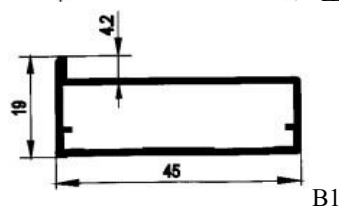

Ш1

Ш2

Рамка под вклейку стекла

B1

Присадка под петлю, шт.

130 ₺

Срок изготовления 10 рабочих дней