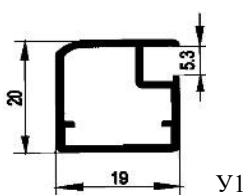

Прайс-лист на мебельные фасады из алюминиевого рамочного профиля

Рамка (черный, золото, шампань, бронза) в сборе, без наполнения

Высота фасада, мм.	Ширина фасада, мм.					
	200мм.	450мм.	550мм.	600мм.	900мм.	1200мм.
120мм.	1 500 ₺	1 800 ₺	2 000 ₺	2 100 ₺	2 500 ₺	2 900 ₺
200мм.	1 600 ₺	2 000 ₺	2 100 ₺	2 200 ₺	2 600 ₺	3 000 ₺
400мм.	1 900 ₺	2 200 ₺	2 400 ₺	2 500 ₺	2 900 ₺	3 300 ₺
550мм.	2 100 ₺	2 500 ₺	2 600 ₺	2 700 ₺	3 100 ₺	3 600 ₺
720мм.	2 300 ₺	2 700 ₺	2 900 ₺	2 900 ₺	3 400 ₺	3 800 ₺
960мм.	2 700 ₺	3 100 ₺	3 200 ₺	3 300 ₺	3 700 ₺	4 100 ₺
1100мм.	2 900 ₺	3 300 ₺	3 400 ₺	3 500 ₺	3 900 ₺	4 400 ₺
1300мм.	3 200 ₺	3 600 ₺	3 700 ₺	3 800 ₺	4 200 ₺	4 600 ₺
1500мм.	3 500 ₺	3 800 ₺	4 000 ₺	4 100 ₺	4 500 ₺	4 900 ₺
1700мм.	3 800 ₺	4 100 ₺	4 300 ₺	4 400 ₺	4 800 ₺	5 200 ₺
1900мм.	4 100 ₺	4 400 ₺	4 600 ₺	4 600 ₺	5 100 ₺	5 500 ₺
2100мм.	4 400 ₺	4 700 ₺	4 900 ₺	4 900 ₺	5 400 ₺	5 800 ₺
2300мм.	4 600 ₺	5 000 ₺	5 200 ₺	5 200 ₺	5 700 ₺	6 100 ₺
2500мм.	4 900 ₺	5 300 ₺	5 400 ₺	5 500 ₺	6 000 ₺	6 400 ₺
2700мм.	5 200 ₺	5 600 ₺	5 700 ₺	5 800 ₺	6 200 ₺	6 700 ₺
2900мм.	5 500 ₺	5 900 ₺	6 000 ₺	6 100 ₺	6 500 ₺	7 000 ₺

Стоимость за штуку. Уплотнитель установлен. Доставка в сборе.

Виды алюминиевых рамок

Узкая рамка

Y1

Y2

Y3

Широкая рамка

Ш1