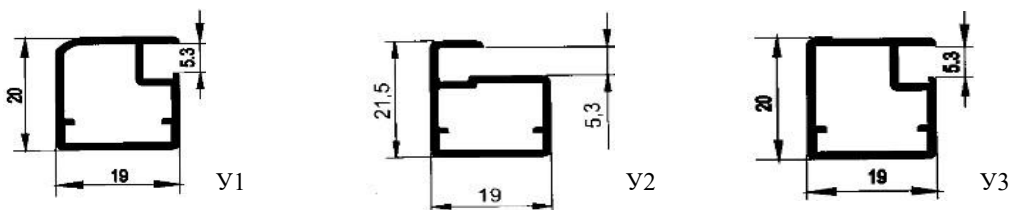

Прайс-лист на мебельные фасады из алюминиевого рамочного профиля

Рамка СЕРЕБРО в сборе, без наполнения

Высота фасада, мм.	Ширина фасада, мм.					
	200мм.	450мм.	550мм.	600мм.	900мм.	1200мм.
120мм.	1 400 ₺	1 600 ₺	1 700 ₺	1 800 ₺	2 100 ₺	2 500 ₺
200мм.	1 500 ₺	1 700 ₺	1 800 ₺	1 900 ₺	2 200 ₺	2 600 ₺
400мм.	1 700 ₺	1 900 ₺	2 100 ₺	2 100 ₺	2 400 ₺	2 800 ₺
550мм.	1 800 ₺	2 100 ₺	2 200 ₺	2 300 ₺	2 600 ₺	2 900 ₺
720мм.	2 000 ₺	2 300 ₺	2 400 ₺	2 500 ₺	2 800 ₺	3 100 ₺
960мм.	2 300 ₺	2 600 ₺	2 700 ₺	2 700 ₺	3 100 ₺	3 400 ₺
1100мм.	2 400 ₺	2 700 ₺	2 800 ₺	2 900 ₺	3 200 ₺	3 500 ₺
1300мм.	2 700 ₺	2 900 ₺	3 100 ₺	3 100 ₺	3 400 ₺	3 800 ₺
1500мм.	2 900 ₺	3 200 ₺	3 300 ₺	3 300 ₺	3 700 ₺	4 000 ₺
1700мм.	3 100 ₺	3 400 ₺	3 500 ₺	3 500 ₺	3 900 ₺	4 200 ₺
1900мм.	3 300 ₺	3 600 ₺	3 700 ₺	3 800 ₺	4 100 ₺	4 400 ₺
2100мм.	3 500 ₺	3 800 ₺	3 900 ₺	4 000 ₺	4 300 ₺	4 600 ₺
2300мм.	3 800 ₺	4 000 ₺	4 200 ₺	4 200 ₺	4 500 ₺	4 900 ₺
2500мм.	4 000 ₺	4 300 ₺	4 400 ₺	4 400 ₺	4 800 ₺	5 100 ₺
2700мм.	4 200 ₺	4 500 ₺	4 600 ₺	4 600 ₺	5 000 ₺	5 300 ₺
2900мм.	4 400 ₺	4 700 ₺	4 800 ₺	4 900 ₺	5 200 ₺	5 500 ₺

Стоимость за штуку. Уплотнитель установлен. Поставка в сборе.

Виды алюминиевых рамок

Узкая рамка